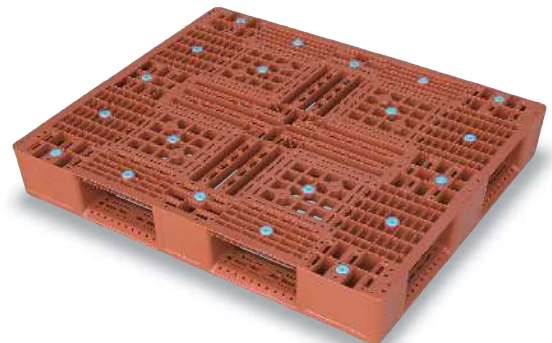

※サポートロック取り付け可能

両面型四方差し

品番	外寸法(mm) 間口(W)×奥行(D)×高さ(H)	自重(kg)
11型(R4)	1100×1100×150	23

※オレンジもあります。

両面型二方差し

品番	外寸法(mm) 間口(W)×奥行(D)×高さ(H)	自重(kg)
12型(R2)	1200×1000×130	25.5

片面型四方差し

品番	外寸法(mm) 間口(W)×奥行(D)×高さ(H)	自重(kg)
12型(D4)	1200×1000×150	17.8