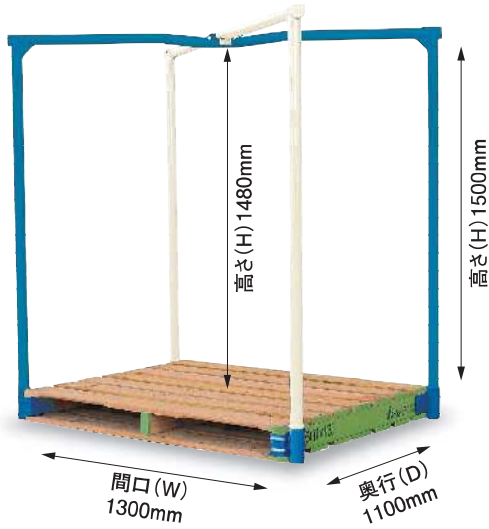

高さ(H) 1500mm

11×11型対応収納パレット
(25セット収納)

収納パレットサイズ: W1670×D1670mm
※W1200×D1000×H1500mm使用可能

高さ(H) 1500mm

11×13型対応収納パレット
(30セット収納)

収納パレットサイズ: W1820×D1820mm

高さ(H) 1500mm

11×14型対応収納パレット
(30セット収納)

収納パレットサイズ: W1900×D1900mm

高さ(H) 1500mm

全サポートロックに
取付可能!

補助パイプ

高さを300mm高く
できます。

2段仕切金具

装着すると2台分として
使用できます。

サポートロックは収納台単位でのレンタルになります。

115×150型対応収納パレット (33セット収納)

収納パレットサイズ: W2000×D2000mm

※W1450×D1150×H1500mm使用可能

※W1500×D1200×H1500mm使用可能

段積保管時

アングルサポート(一体型タイプ) 冷凍冷蔵倉庫に!

支柱はL型アングル形状、上部クロスは丸パイプ形状。

プラスチックパレット使用時