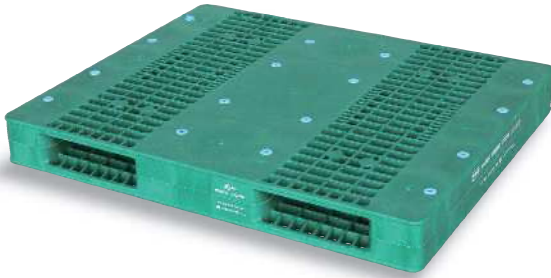

レンタル品につき色あいが多少異なる場合がございます。

トゲ・ササクレがなく積荷商品の破損の心配が無用!

両面型二方差し

品番	外寸法(mm) 間口(W)×奥行(D)×高さ(H)	自重(kg)
125型(R2)	1250×1050×140	27.0