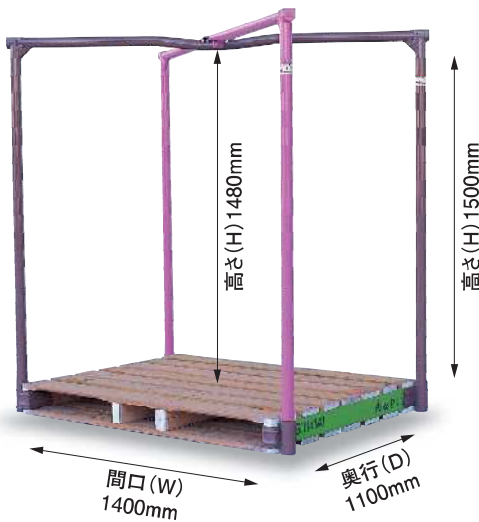

高さ(H) 1500mm

11×11型対応収納パレット
(25セット収納)

収納パレットサイズ: W1670×D1670mm
※W1200×D1000×H1500mm使用可能

高さ(H) 1500mm

11×13型対応収納パレット
(30セット収納)

収納パレットサイズ: W1820×D1820mm

高さ(H) 1500mm

11×14型対応収納パレット
(30セット収納)

収納パレットサイズ: W1900×D1900mm

高さ(H) 1500mm

全サポートロックに
取付可能!

補助パイプ

高さを300mm高く
できます。

2段仕切金具

装着すると2台分として
使用できます。

サポートロックは収納台単位でのレンタルになります。

115×150型対応収納パレット (33セット収納)

収納パレットサイズ: W2000×D2000mm

※W1450×D1150×H1500mm使用可能

※W1500×D1200×H1500mm使用可能

段積保管時

アングルサポート(一体型タイプ) 冷凍冷蔵倉庫に!

支柱はL型アングル形状、上部クロスは丸パイプ形状。

プラスチックパレット使用時