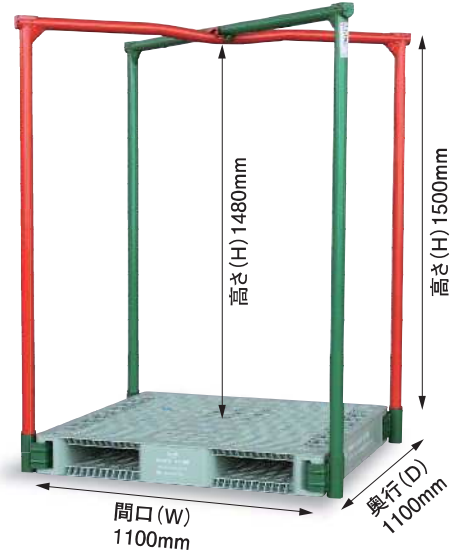

※片面型四方差しもございます。

両面型二方差し

品番	外寸法(mm) 間口(W)×奥行(D)×高さ(H)	自重(kg)
14型(R2)	1400×1100×140	33.5

※片面型四方差しもございます。

両面型二方差し

品番	外寸法(mm) 間口(W)×奥行(D)×高さ(H)	自重(kg)
25型(R2)	1500×1200×150	29.0

両面型四方差し

品番	外寸法(mm) 間口(W)×奥行(D)×高さ(H)	自重(kg)
1515型(R4)	1500×1500×150	30.5

高さ(H) 1500mm

11×11型対応収納パレット
(25セット収納)

収納パレットサイズ: W1670×D1670mm
※W1200×D1000×H1500mm使用可能

高さ(H) 1500mm

11×13型対応収納パレット
(30セット収納)

収納パレットサイズ: W1820×D1820mm

高さ(H) 1500mm

11×14型対応収納パレット
(30セット収納)

収納パレットサイズ: W1900×D1900mm

高さ(H) 1500mm

全サポートロックに
取付可能!

補助パイプ

高さを300mm高く
できます。

2段仕切金具

装着すると2台分として
使用できます。

サポートロックは収納台単位でのレンタルになります。