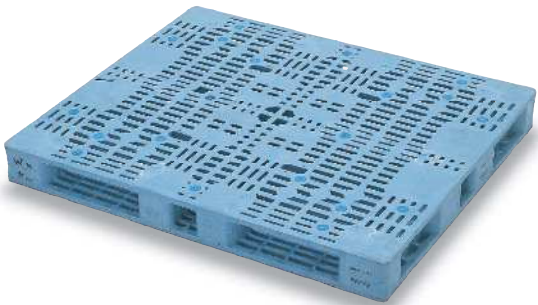

レンタル品につき色あいが多少異なる場合がございます。

トゲ・ササクレがなく積荷商品の破損の心配が無用!

両面型二方差し

品番	外寸法(mm) 間口(W)×奥行(D)×高さ(H)	自重(kg)
125型(R2)	1250×1050×140	27.0

両面型二方差し

品番	外寸法(mm) 間口(W)×奥行(D)×高さ(H)	自重(kg)
13型(R2)	1300×1100×132	20.8

両面型四方差し

品番	外寸法(mm) 間口(W)×奥行(D)×高さ(H)	自重(kg)
13型(R4)	1300×1100×132	35.2