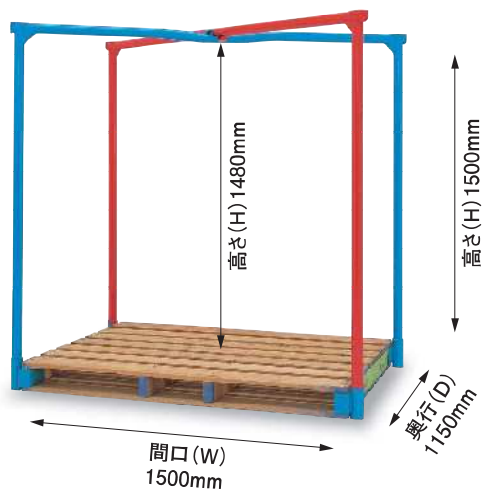

高さ(H) 1500mm

11×11型対応収納パレット
(25セット収納)

収納パレットサイズ: W1670×D1670mm
※W1200×D1000×H1500mm使用可能

高さ(H) 1500mm

11×13型対応収納パレット
(30セット収納)

収納パレットサイズ: W1820×D1820mm

高さ(H) 1500mm

11×14型対応収納パレット
(30セット収納)

収納パレットサイズ: W1900×D1900mm

高さ(H) 1500mm

全サポートロックに
取付可能!

補助パイプ

高さを300mm高く
できます。

2段仕切金具

装着すると2台分として
使用できます。

サポートロックは収納台単位でのレンタルになります。

115×150型対応収納パレット (33セット収納)

収納パレットサイズ: W2000×D2000mm

※W1450×D1150×H1500mm使用可能

※W1500×D1200×H1500mm使用可能

段積保管時

アングルサポート(一体型タイプ) 冷凍冷蔵倉庫に!

支柱はL型アングル形状、上部クロスは丸パイプ形状。

プラスチックパレット使用時

アングル式サポートロック (20セット収納)

W1200×D1000×H1500mm (全高)

収納パレットサイズ: W1800×D1860mm

脚部金具拡大図

木製パレット使用時 (全高1510mm)

ネスティングボックス

多種多様なニーズに対応。合理的&効率的な機能で使いやすさ抜群!

逆ネスタイプ