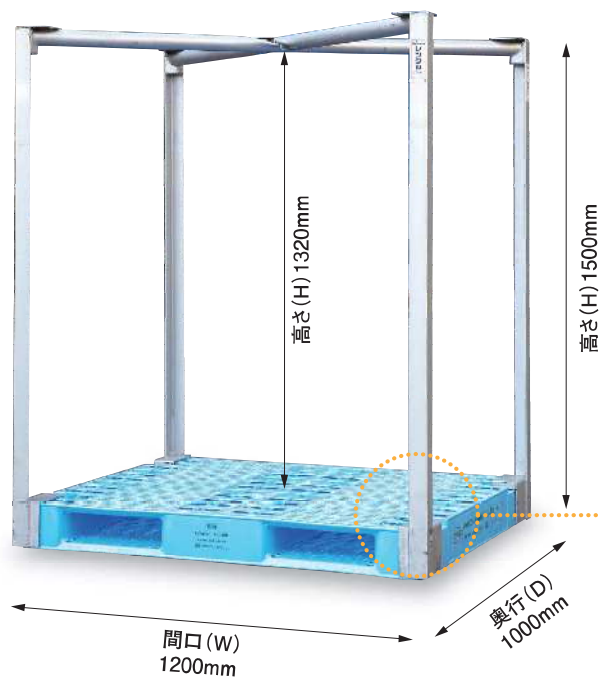

収納パレットサイズ: W1900×D1900mm

高さ(H) 1500mm

全サポートロックに
取付可能!

補助パイプ

高さを300mm高く
できます。

2段仕切金具

装着すると2台分として
使用できます。

サポートロックは収納台単位でのレンタルになります。

115×150型対応収納パレット (33セット収納)

収納パレットサイズ: W2000×D2000mm

※W1450×D1150×H1500mm使用可能

※W1500×D1200×H1500mm使用可能

段積保管時

アングルサポート(一体型タイプ) 冷凍冷蔵倉庫に!

支柱はL型アングル形状、上部クロスは丸パイプ形状。

プラスチックパレット使用時

アングル式サポートロック (20セット収納)

W1200×D1000×H1500mm (全高)

収納パレットサイズ: W1800×D1860mm

脚部金具拡大図

木製パレット使用時 (全高1510mm)

ネスティングボックス

多種多様なニーズに対応。合理的&効率的な機能で使いやすさ抜群!

逆ネスタイプ