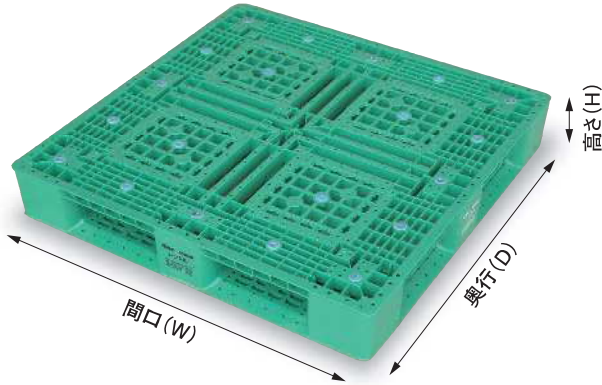

プラスチックパレット

半永久的に『キレイ』な作業を可能にしたプラスチックパレット。

搬送機器

保管機器

パレット

コンテナ・その他

レンタル・リース

エアークャスター

片面型四方差し

品番	外寸法(mm) 間口(W)×奥行(D)×高さ(H)	自重(kg)
11型(D4)	1100×1100×150	19.9

片面型四方差し

品番	外寸法(mm) 間口(W)×奥行(D)×高さ(H)	自重(kg)
11型(D4)	1100×1100×150	15.2

両面型二方差し

品番	外寸法(mm) 間口(W)×奥行(D)×高さ(H)	自重(kg)
11型(R2)	1100×1100×144	28.1