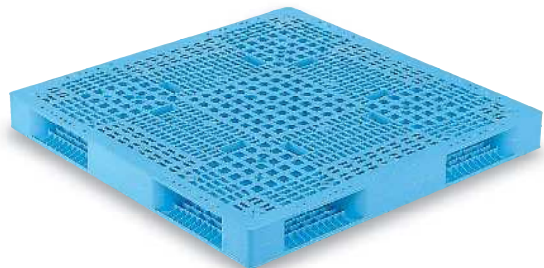

※片面型四方差しもございます。

両面型二方差し

品番	外寸法(mm) 間口(W)×奥行(D)×高さ(H)	自重(kg)
14型(R2)	1400×1100×140	33.5

※片面型四方差しもございます。

両面型二方差し

品番	外寸法(mm) 間口(W)×奥行(D)×高さ(H)	自重(kg)
25型(R2)	1500×1200×150	29.0

両面型四方差し

品番	外寸法(mm) 間口(W)×奥行(D)×高さ(H)	自重(kg)
1515型(R4)	1500×1500×150	30.5