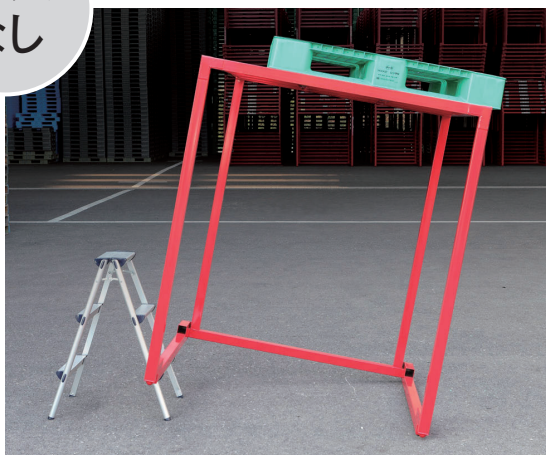

WAKO

PRO

PALLET

「もしも」の不安を最小に...

ネスティングボックス専用

耐震アイテム

Nes Grip

ネスグリッ

パレットのすべり、商品の落下を抑制する耐震アイテム!

WNG-B (ブラック)
50角パイプ用
合成ゴム製

WNG-L (ブラック)
50角パイプ用
軟質PVC製

逆ネス取付例

パレットのすべり、商品の落下を抑制する。

ネスグリップは大きな摩擦抵抗を生むストライプ形状の突起が、パレットを滑りから守ります。

「あ、地震！」
その不安とリスクを最小限に！

使用例

正ネス取付例

パレヘッド取付例

ネスグリップ
なし

傾斜角13度にてパレットが滑り落ちる

ネスグリップ
あり

逆ネス本体が倒れる直前まで傾けても
パレットは滑らず

写真は WNG-B タイプを使用

※本製品は地震により発生した損害に対して責任を負うものではありません ※製品アドバイザーカンパニー <プロセブン株式会社>