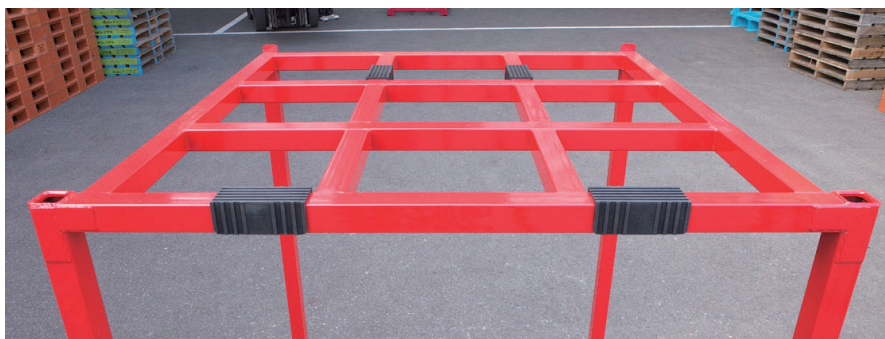

WAKO

PRO

PALLET

「もしも」の不安を最小に...

ネスティングボックス専用

耐震アイテム

Nes Grip

ネスグリッ

パレットのすべり、商品の落下を抑制する耐震アイテム!

WNG-B (ブラック)
50角パイプ用
合成ゴム製

WNG-L (ブラック)
50角パイプ用
軟質PVC製

逆ネス取付例

パレットのすべり、商品の落下を抑制する。

ネスグリップは大きな摩擦抵抗を生むストライプ形状の突起が、パレットを滑りから守ります。

「あ、地震！」
その不安とリスクを最小限に！

使用例

正ネス取付例

パレヘッド取付例

ネスグリップ
なし

傾斜角13度にてパレットが滑り落ちる

ネスグリップ
あり

逆ネス本体が倒れる直前まで傾けても
パレットは滑らず

写真は WNG-B タイプを使用

※本製品は地震により発生した損害に対して責任を負うものではありません ※製品アドバイザーカンパニー <プロセブン株式会社>