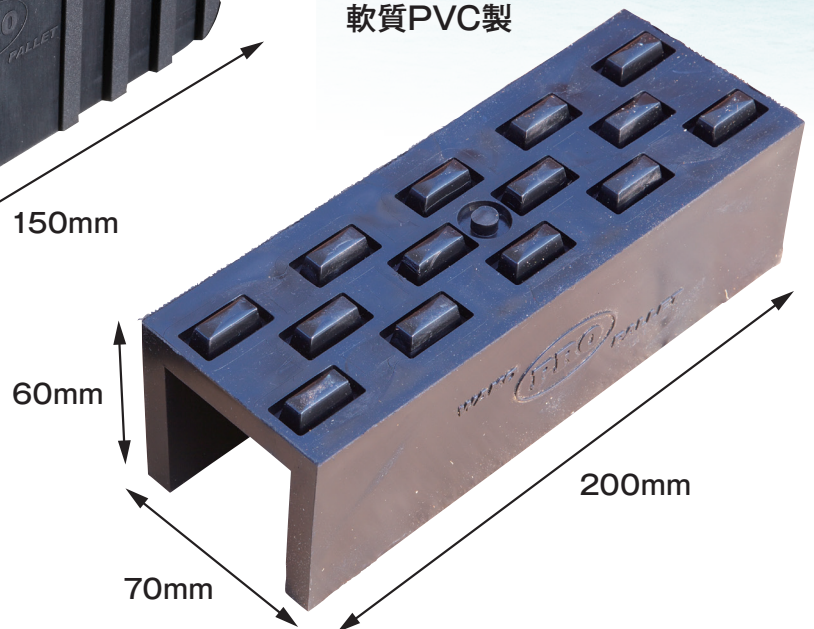

WAKO

PRO

PALLET

「もしも」の不安を最小に...

ネスティングボックス専用

耐震アイテム

Nes Grip

ネスグリッ

パレットのすべり、商品の落下を抑制する耐震アイテム!

WNG-B (ブラック)
50角パイプ用
合成ゴム製

WNG-L (ブラック)
50角パイプ用
軟質PVC製

逆ネス取付例

パレットのすべり、商品の落下を抑制する。

ネスグリップは大きな摩擦抵抗を生むストライプ形状の突起が、パレットを滑りから守ります。

「あ、地震！」
その不安とリスクを最小限に！

使用例

正ネス取付例

パレヘッド取付例

ネスグリップ
なし

傾斜角13度にてパレットが滑り落ちる

ネスグリップ
あり

逆ネス本体が倒れる直前まで傾けても
パレットは滑らず

写真は WNG-B タイプを使用

※本製品は地震により発生した損害に対して責任を負うものではありません ※製品アドバイザーカンパニー <プロセブン株式会社>