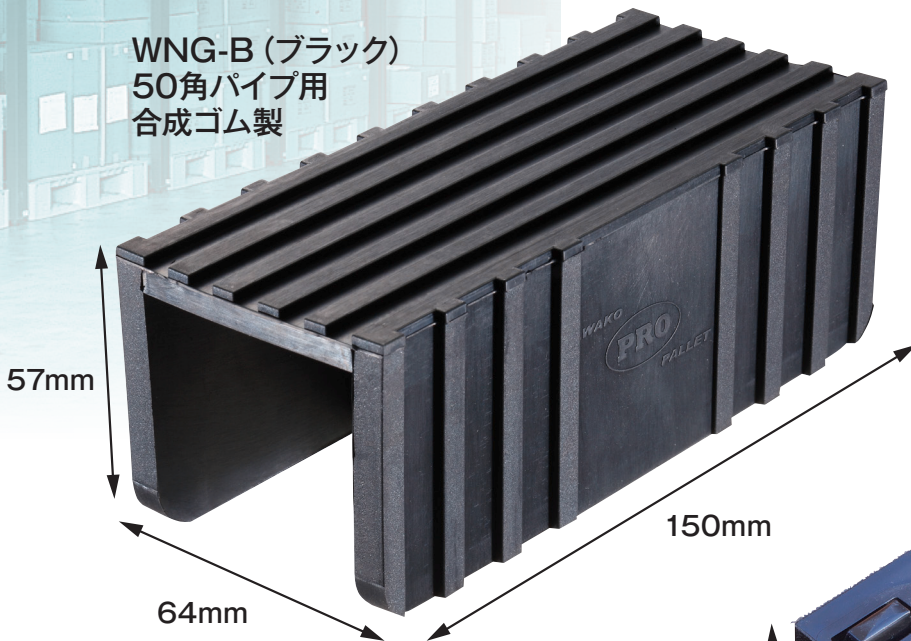

WAKO

PRO

PALLET

「もしも」の不安を最小に...

ネスティングボックス専用

耐震アイテム

Nes Grip

ネスグリッ

パレットのすべり、商品の落下を抑制する耐震アイテム!

WNG-B (ブラック)
50角パイプ用
合成ゴム製

WNG-L (ブラック)
50角パイプ用
軟質PVC製

逆ネス取付例

パレットのすべり、商品の落下を抑制する。

ネスグリップは大きな摩擦抵抗を生むストライプ形状の突起が、パレットを滑りから守ります。

「あ、地震！」
その不安とリスクを最小限に！

使用例

正ネス取付例

パレヘッド取付例

ネスグリップ
なし

傾斜角13度にてパレットが滑り落ちる

ネスグリップ
あり

逆ネス本体が倒れる直前まで傾けても
パレットは滑らず

写真は WNG-B タイプを使用

※本製品は地震により発生した損害に対して責任を負うものではありません ※製品アドバイザーカンパニー <プロセブン株式会社>