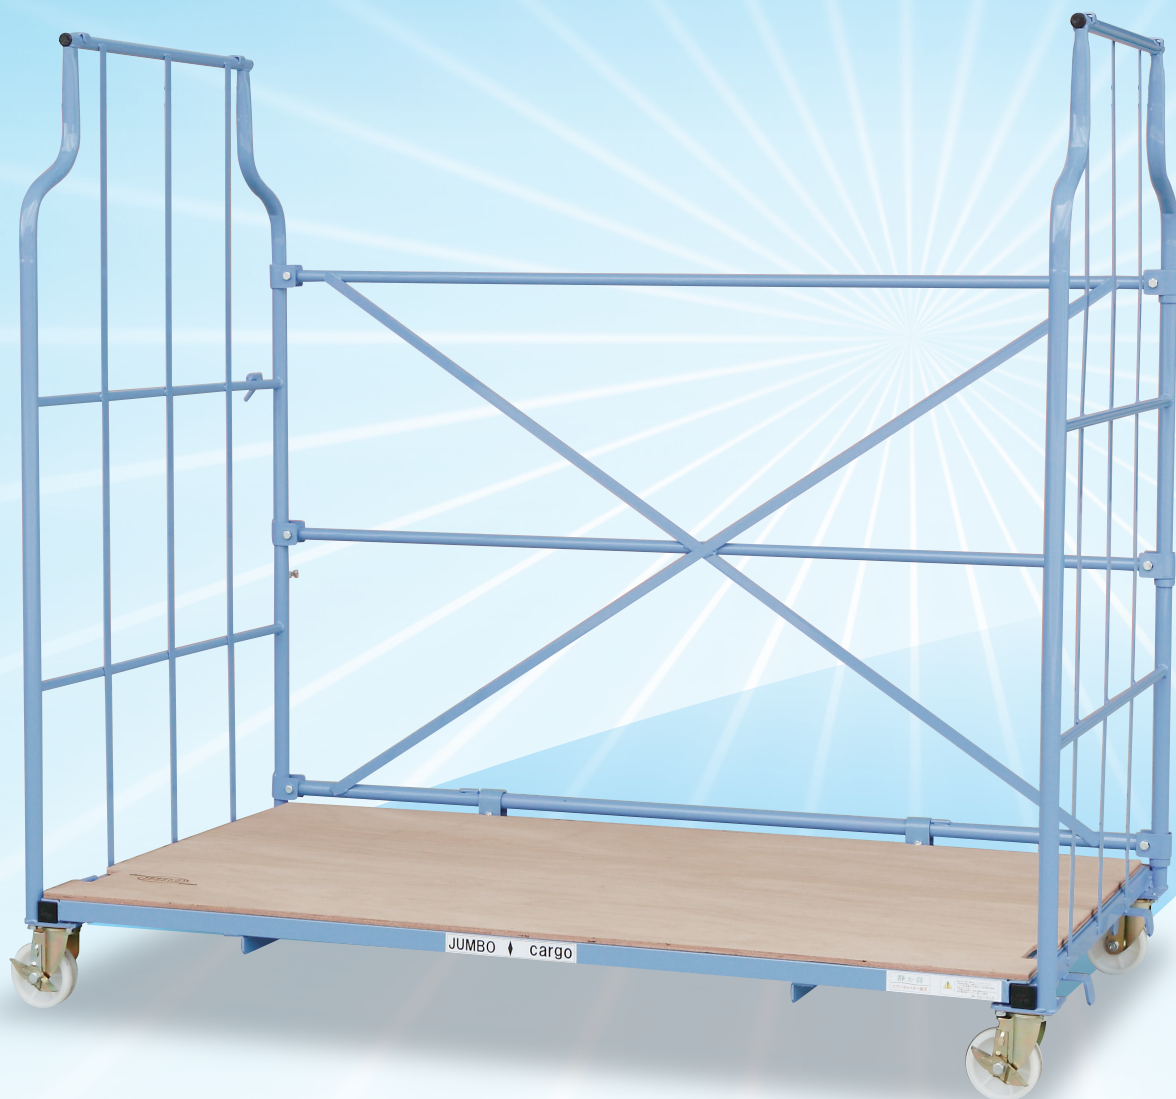

WAKO

PRO

PALLET

大型商品の移動と保管に!!

最大積載量 600kg の大容量で

作業効率も大幅アップ

※WKJ-2011