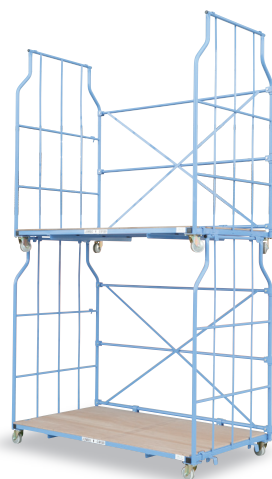

※WKJ-2011は2段積可能
600キロ2段