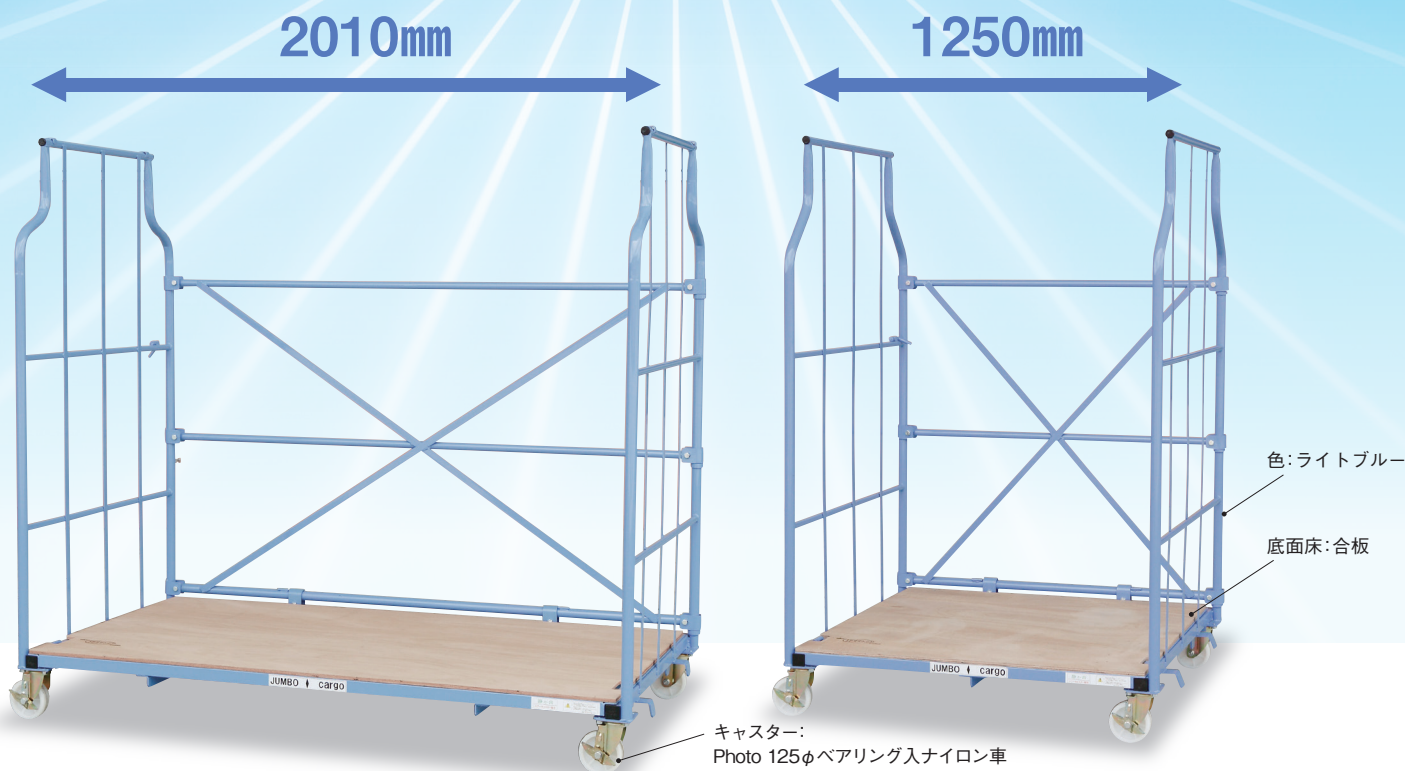

## エアーキャスター仕様で楽々移動

※特許出願済

標準125φナイロン車  
(エアーキャスター)

他にゴム車、ウレタン車も対応可能

※仕様は予告なく変更する場合がございます。

# 容量でお選び頂けるワイドサイズバリエーション!!

**WKJ-2011** 外寸: W2010 × D1145 × H1855  
 内寸: W1920 × D1085 × H1615  
 自重: 85kg

**WKJ-1211** 外寸: W1250 × D1145 × H1855  
 内寸: W1150 × D1085 × H1615  
 自重: 69kg ※1100×1100パレット積載可