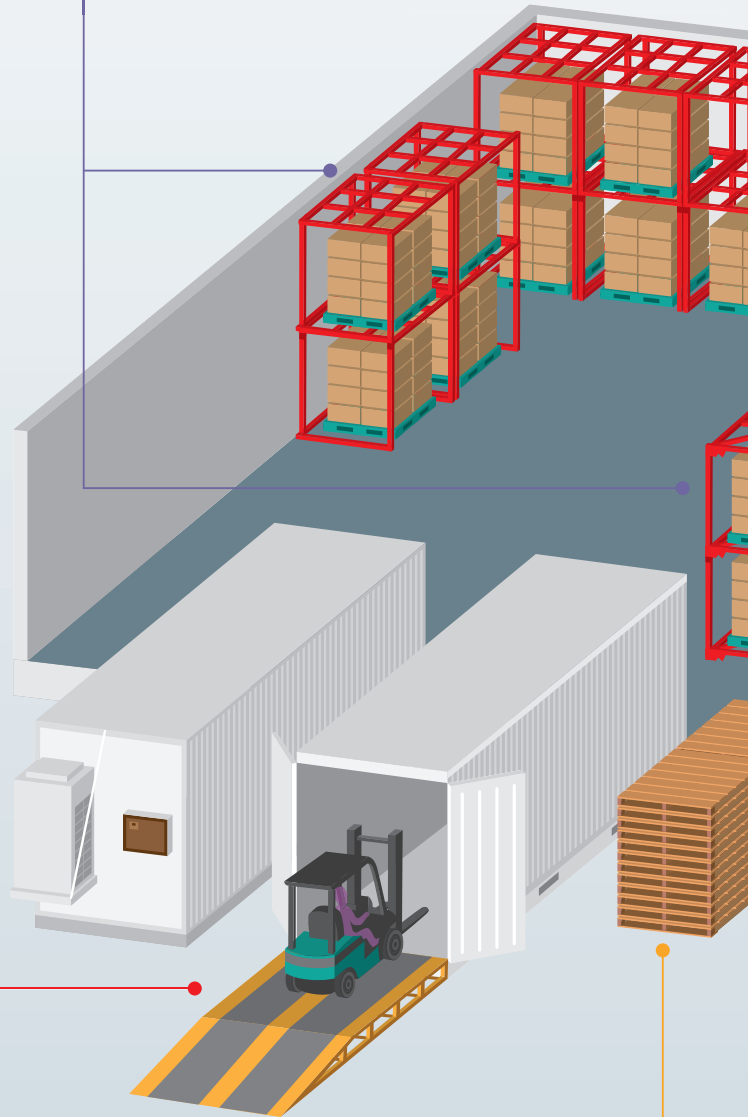

コンテナ・その他

バンスロープ

コンテナへの積み降ろしを短時間でラクラクカンタンに。

コンテナ・その他

バンブリッジ

様々なコンテナでのバンニング作業

パレット

ウッドパレット

プラスチックパレット

軽量で荷役作業を考えた設計。

保管機器

アングルサポート

冷凍・冷蔵倉庫に最適。

保管機器

パレボックス

最高級品質のメッシュ採用。