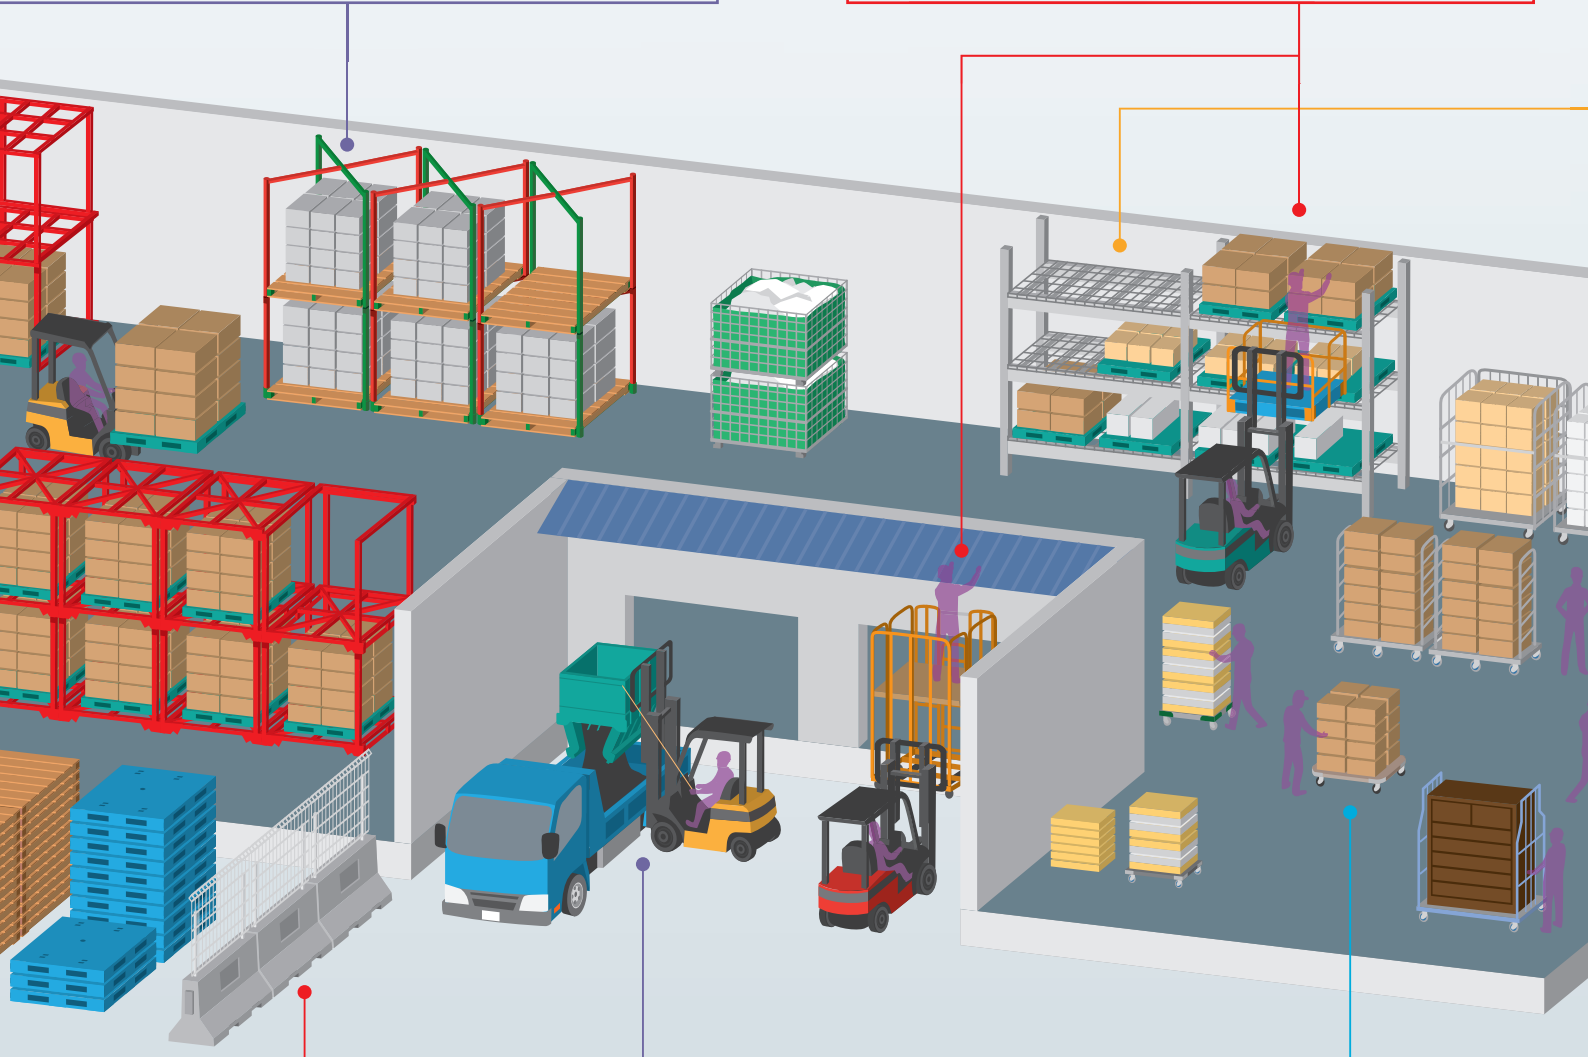

コンテナ・その他

ハイステージ

ハイマスト用

倉庫内の高所作業におすすめ。

コンテナ・その他

タワーステージ

標準マスト用

屋根の修繕や清掃など、高所での軽作業におすすめです。

コンテナ・その他

マルチガード

工事不要の移動式フェンス。

フェンスを外せば、マルチウエイトに。

保管機器

B.O.ボックスマシーン

物流作業の合理化。
保管・搬出・環境設備に貢献!

搬送機器